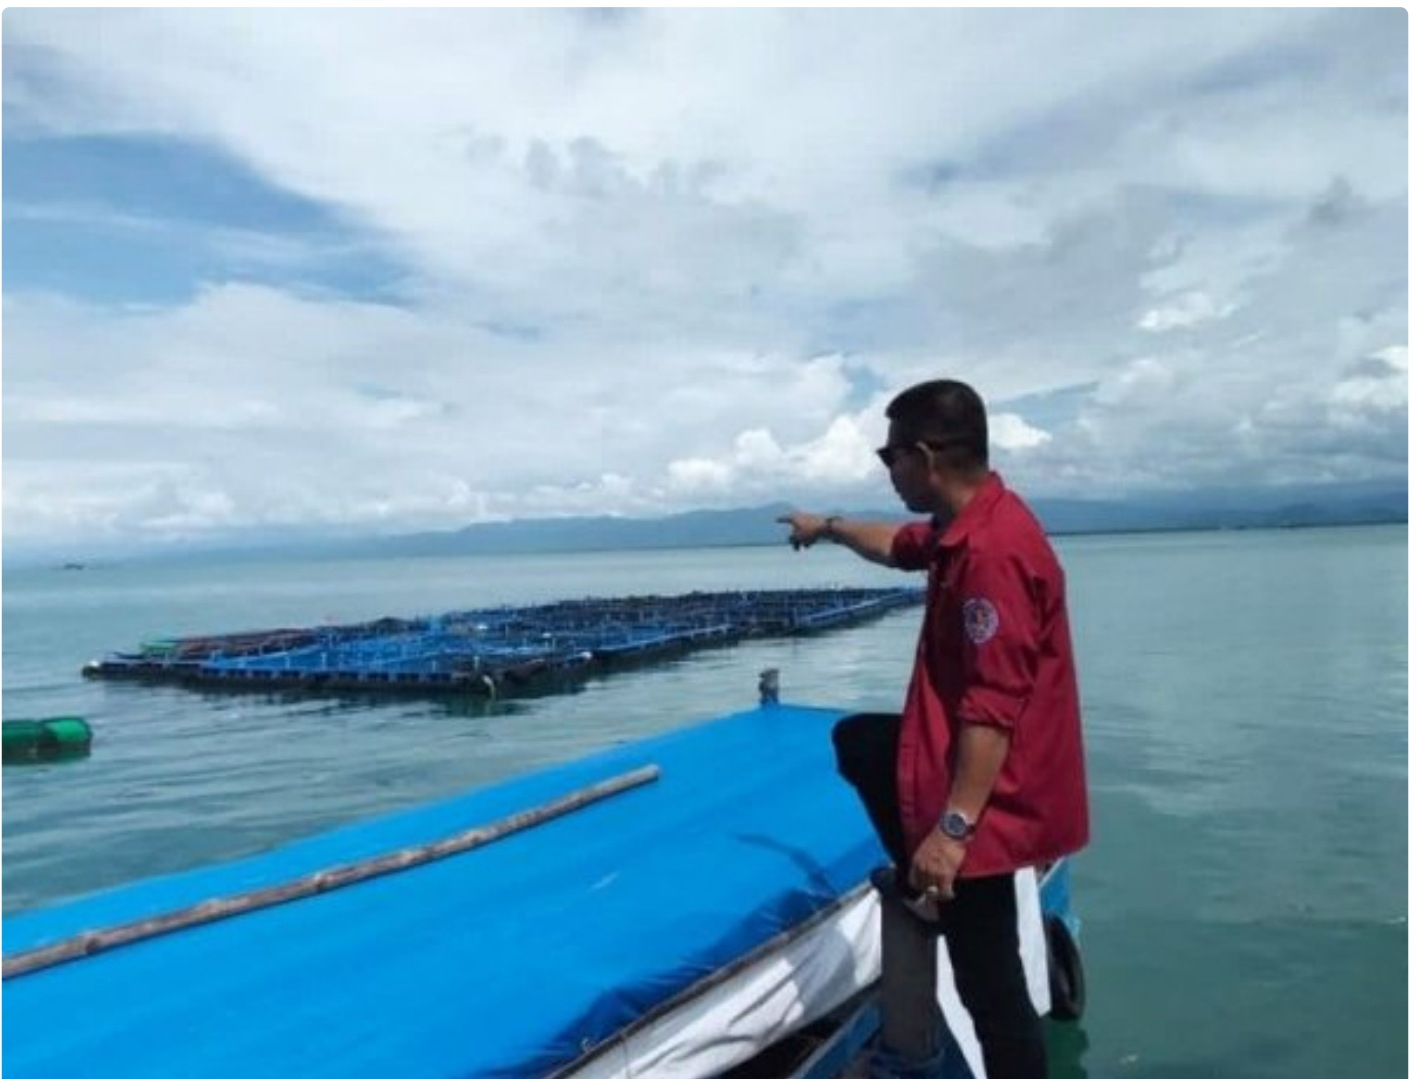

# Koperasi Desa, Motor Penggerak Ekonomi dan Kesejahteraan Warga

HermanDjide - [PANGKEP.BERSUARA.ID](http://PANGKEP.BERSUARA.ID)

Jan 13, 2025 - 17:03

*Herman Djide menyaksikan usaha pemeliharaan ikan dengan keramba ikan di pulau Salemo Desa Mattiro Bombang Kecamatan Liukang Tupabiring Utara Kabupaten Pangkep*

PANGKEP- Desa Mattiro Bombang Kecamatan Liukang Tupabiring Utara setidaknya bisa mendirikan koperasi desa, sebab Koperasi Desa merupakan

solusi untuk mengatasi berbagai tantangan ekonomi lokal ke depan. Dengan mengusung semangat gotong-royong, koperasi ini diharapkan menjadi motor penggerak ekonomi sekaligus pemberdayaan masyarakat desa.

Hal ini diungkapkan Ketua Dewan Pengurus Daerah (DPD) Jurnalis Nasional Indonesia (JNI) Kabupaten Pangkep Herman Djide saat berkunjung ke pulau Salemo Desa Mattiro Bombang Kecamatan Liukang Tupabiring Utara Kabupaten Pangkep Minggu (12/1/2025)

Herman Djide yang melakukan konsultasi dengan warga setempat menyampaikan bahwa wadah koperasi sangat penting dan bisa didirikan dengan cara musyawarah desa yang melibatkan seluruh elemen masyarakat desa Mattiro Bombang "Koperasi yang didirikan itu bukan hanya milik pemerintah desa, tetapi milik semua masyarakat dan koperasi tersebut dapat menjadi sarana bagi warga untuk berkembang bersama,